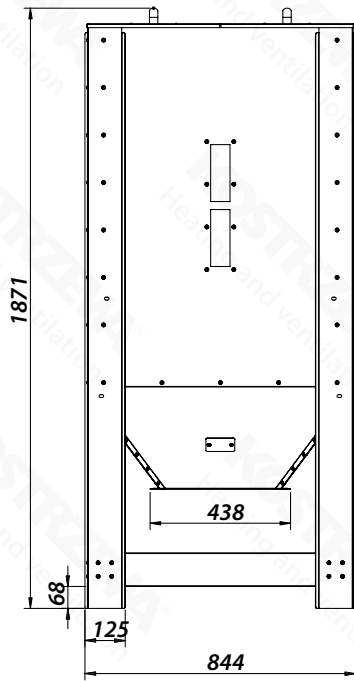

Dimensions - Reservoir 860 L

KOSTRZEWA®	
DZIAŁ KONSTRUKCYJNY	
NAZWA/OPIS: Zbiornik Platinum Bio 860l - podwójny zsyg	
DATA: 25.11.2024	SKALA: 1:10
Dokumentacja konstrukcyjna jest własnością firmy Kostrzewa, jakikolwiek kopiowanie bez zgody właściciela jest nielegalne!	