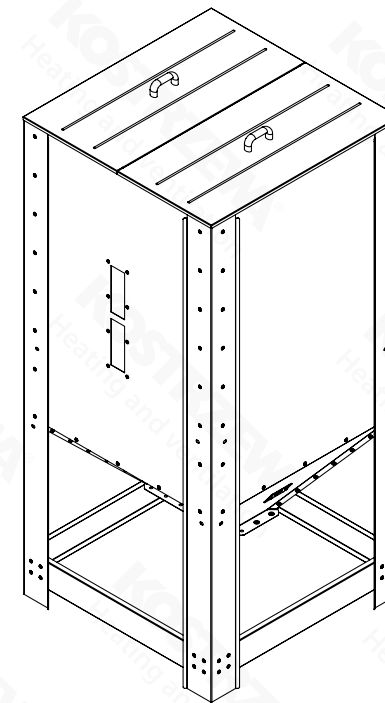

Dimensions - Reservoir 860 L

KOSTRZEWA®	
DZIAŁ KONSTRUKCYJNY	
NAZWA/OPIS: Zbiornik Platinum Bio 860l - podwójny zsyg	
DATA: 25.11.2024	SKALA: 1:10
Dokumentacja konstrukcyjna jest własnością firmy Kostrzewa, jakikolwiek kopiowanie bez zgody właściciela jest nielegalne!	