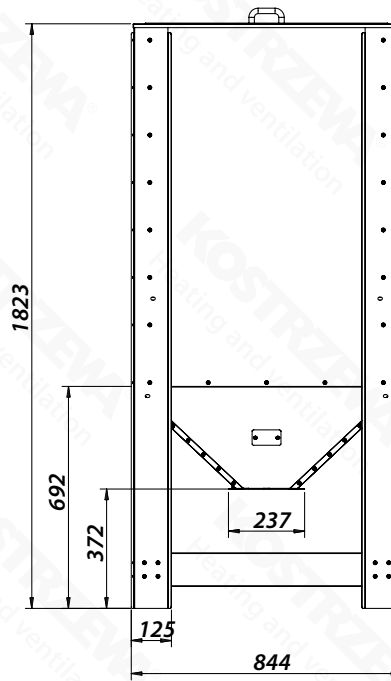

Dimensions - Reservoir 860 L

KOSTRZEWA®	
DZIAŁ KONSTRUKCYJNY	
NAZWA/OPIS: Zbiornik Platinum Bio 860l - podwójny zsyg	
DATA: 25.11.2024	SKALA: 1:10
Dokumentacja konstrukcyjna jest własnością firmy Kostrzewa, jakikolwiek kopiowanie bez zgody właściciela jest nielegalne!	