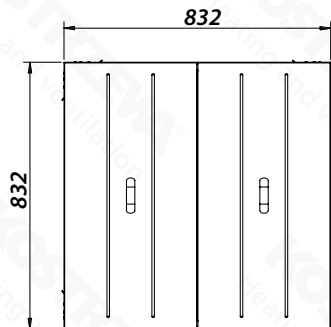

Dimensions - Reservoir 860 L

KOSTRZEWA®	
DZIAŁ KONSTRUKCYJNY	
NAZWA/OPIS: Zbiornik Platinum Bio 860l - podwójny zsyg	
DATA: 25.11.2024	SKALA: 1:10
Dokumentacja konstrukcyjna jest własnością firmy Kostrzewa, jakikolwiek kopiowanie bez zgody właściciela jest nielegalne!	