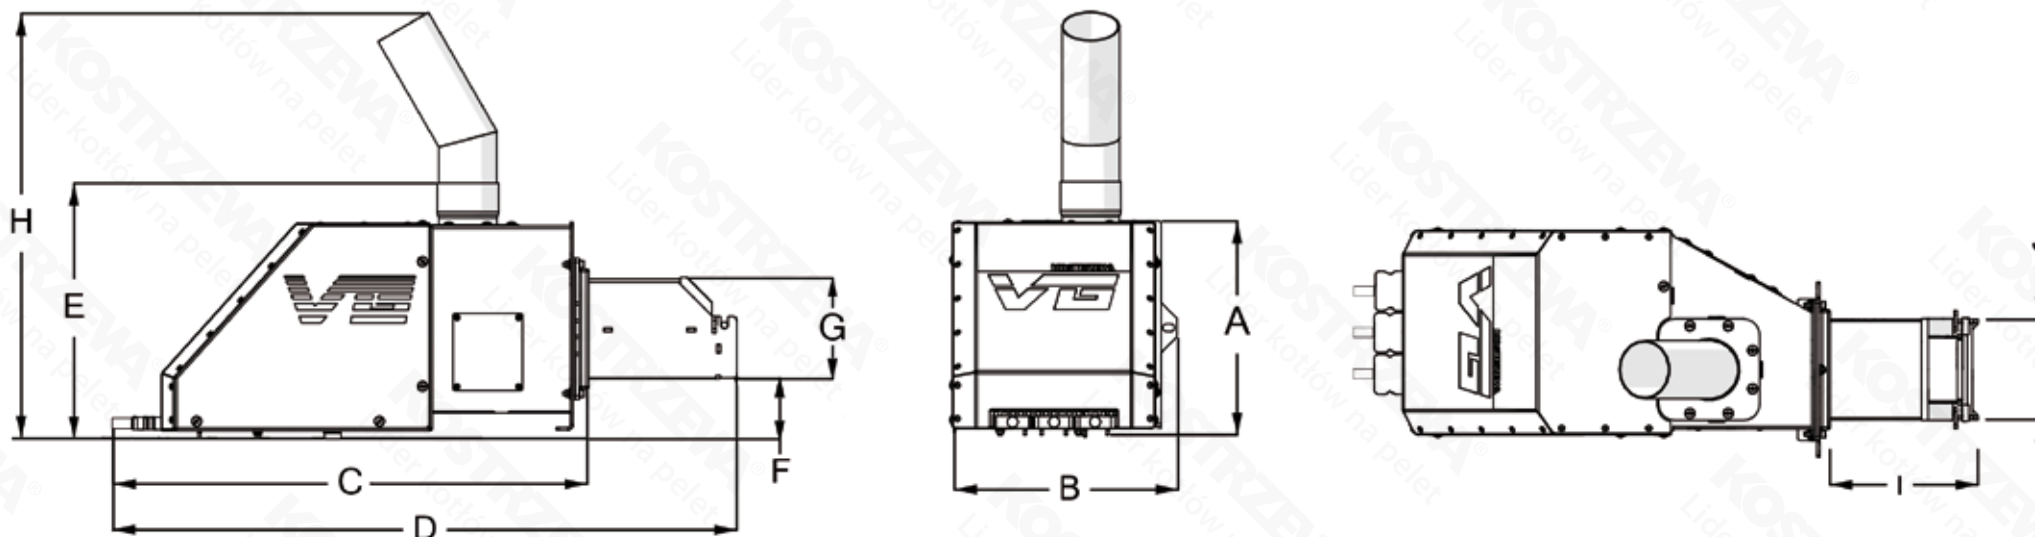

Dimensions - Platinum Bio VG burner 12; 16; 24; 35 kW

	A [mm]	B [mm]	C [mm]	D [mm]	E [mm]	F [mm]	G [mm]	H [mm]	I [mm]	J [mm]
12kW	260	275	570	750	307	72	122	515	178	122
16kW	260	275	570	750	307	72	122	515	178	122
24kW	260	275	570	830	307	72	122	515	258	122
35kW	260	275	570	830	307	62	142	515	258	142